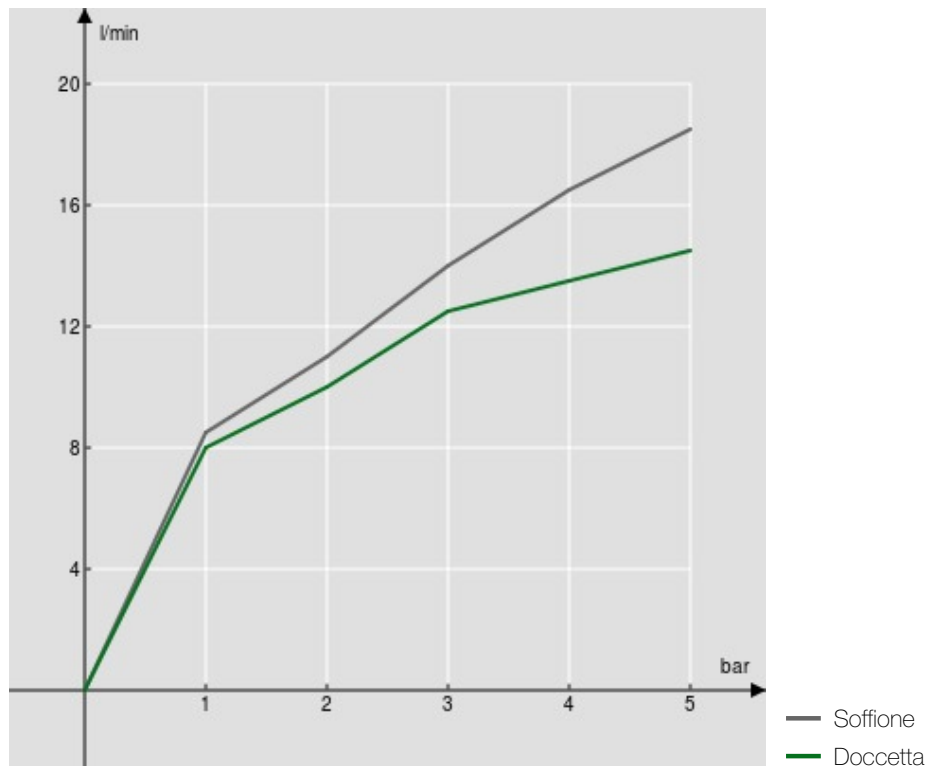

SPECIFICHE

Termostatico esterno
Ancient bronze
Blocco di sicurezza 38° C
Valvoline antiritorno
Soffione a snodo Ø 200 mm
Supporto doccetta scorrevole e orientabile
Doccetta monogetto e flessibile 150 cm
Imballo: 117 x 42 x 8,5 cm / 0,04177 m³ / 8 kg

CERTIFICAZIONI

DIAGRAMMA DI PORTATA: ACQUA CALDA/FREDDA

DIAGRAMMA DI PORTATA: ACQUA MISCELATA