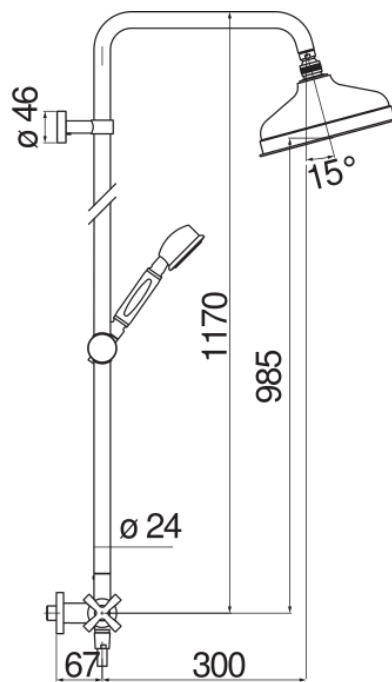

SPECIFICHE

Termostatico esterno
Ancient bronze
Blocco di sicurezza 38° C
Valvoline antiritorno
Soffione a snodo Ø 200 mm
Supporto doccetta scorrevole e orientabile
Doccetta monogetto e flessibile 150 cm
Imballo: 117 x 42 x 8,5 cm / 0,04177 m³ / 8 kg

CERTIFICAZIONI

DIAGRAMMA DI PORTATA: ACQUA CALDA/FREDDA

DIAGRAMMA DI PORTATA: ACQUA MISCELATA