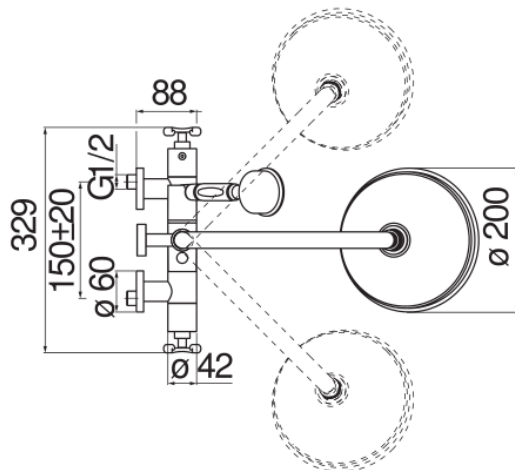

SPECIFICHE

Termostatico esterno
Ancient bronze
Blocco di sicurezza 38° C
Valvoline antiritorno
Soffione a snodo Ø 200 mm
Supporto doccetta scorrevole e orientabile
Doccetta monogetto e flessibile 150 cm
Imballo: 117 x 42 x 8,5 cm / 0,04177 m³ / 8 kg

CERTIFICAZIONI

DIAGRAMMA DI PORTATA: ACQUA CALDA/FREDDA

DIAGRAMMA DI PORTATA: ACQUA MISCELATA